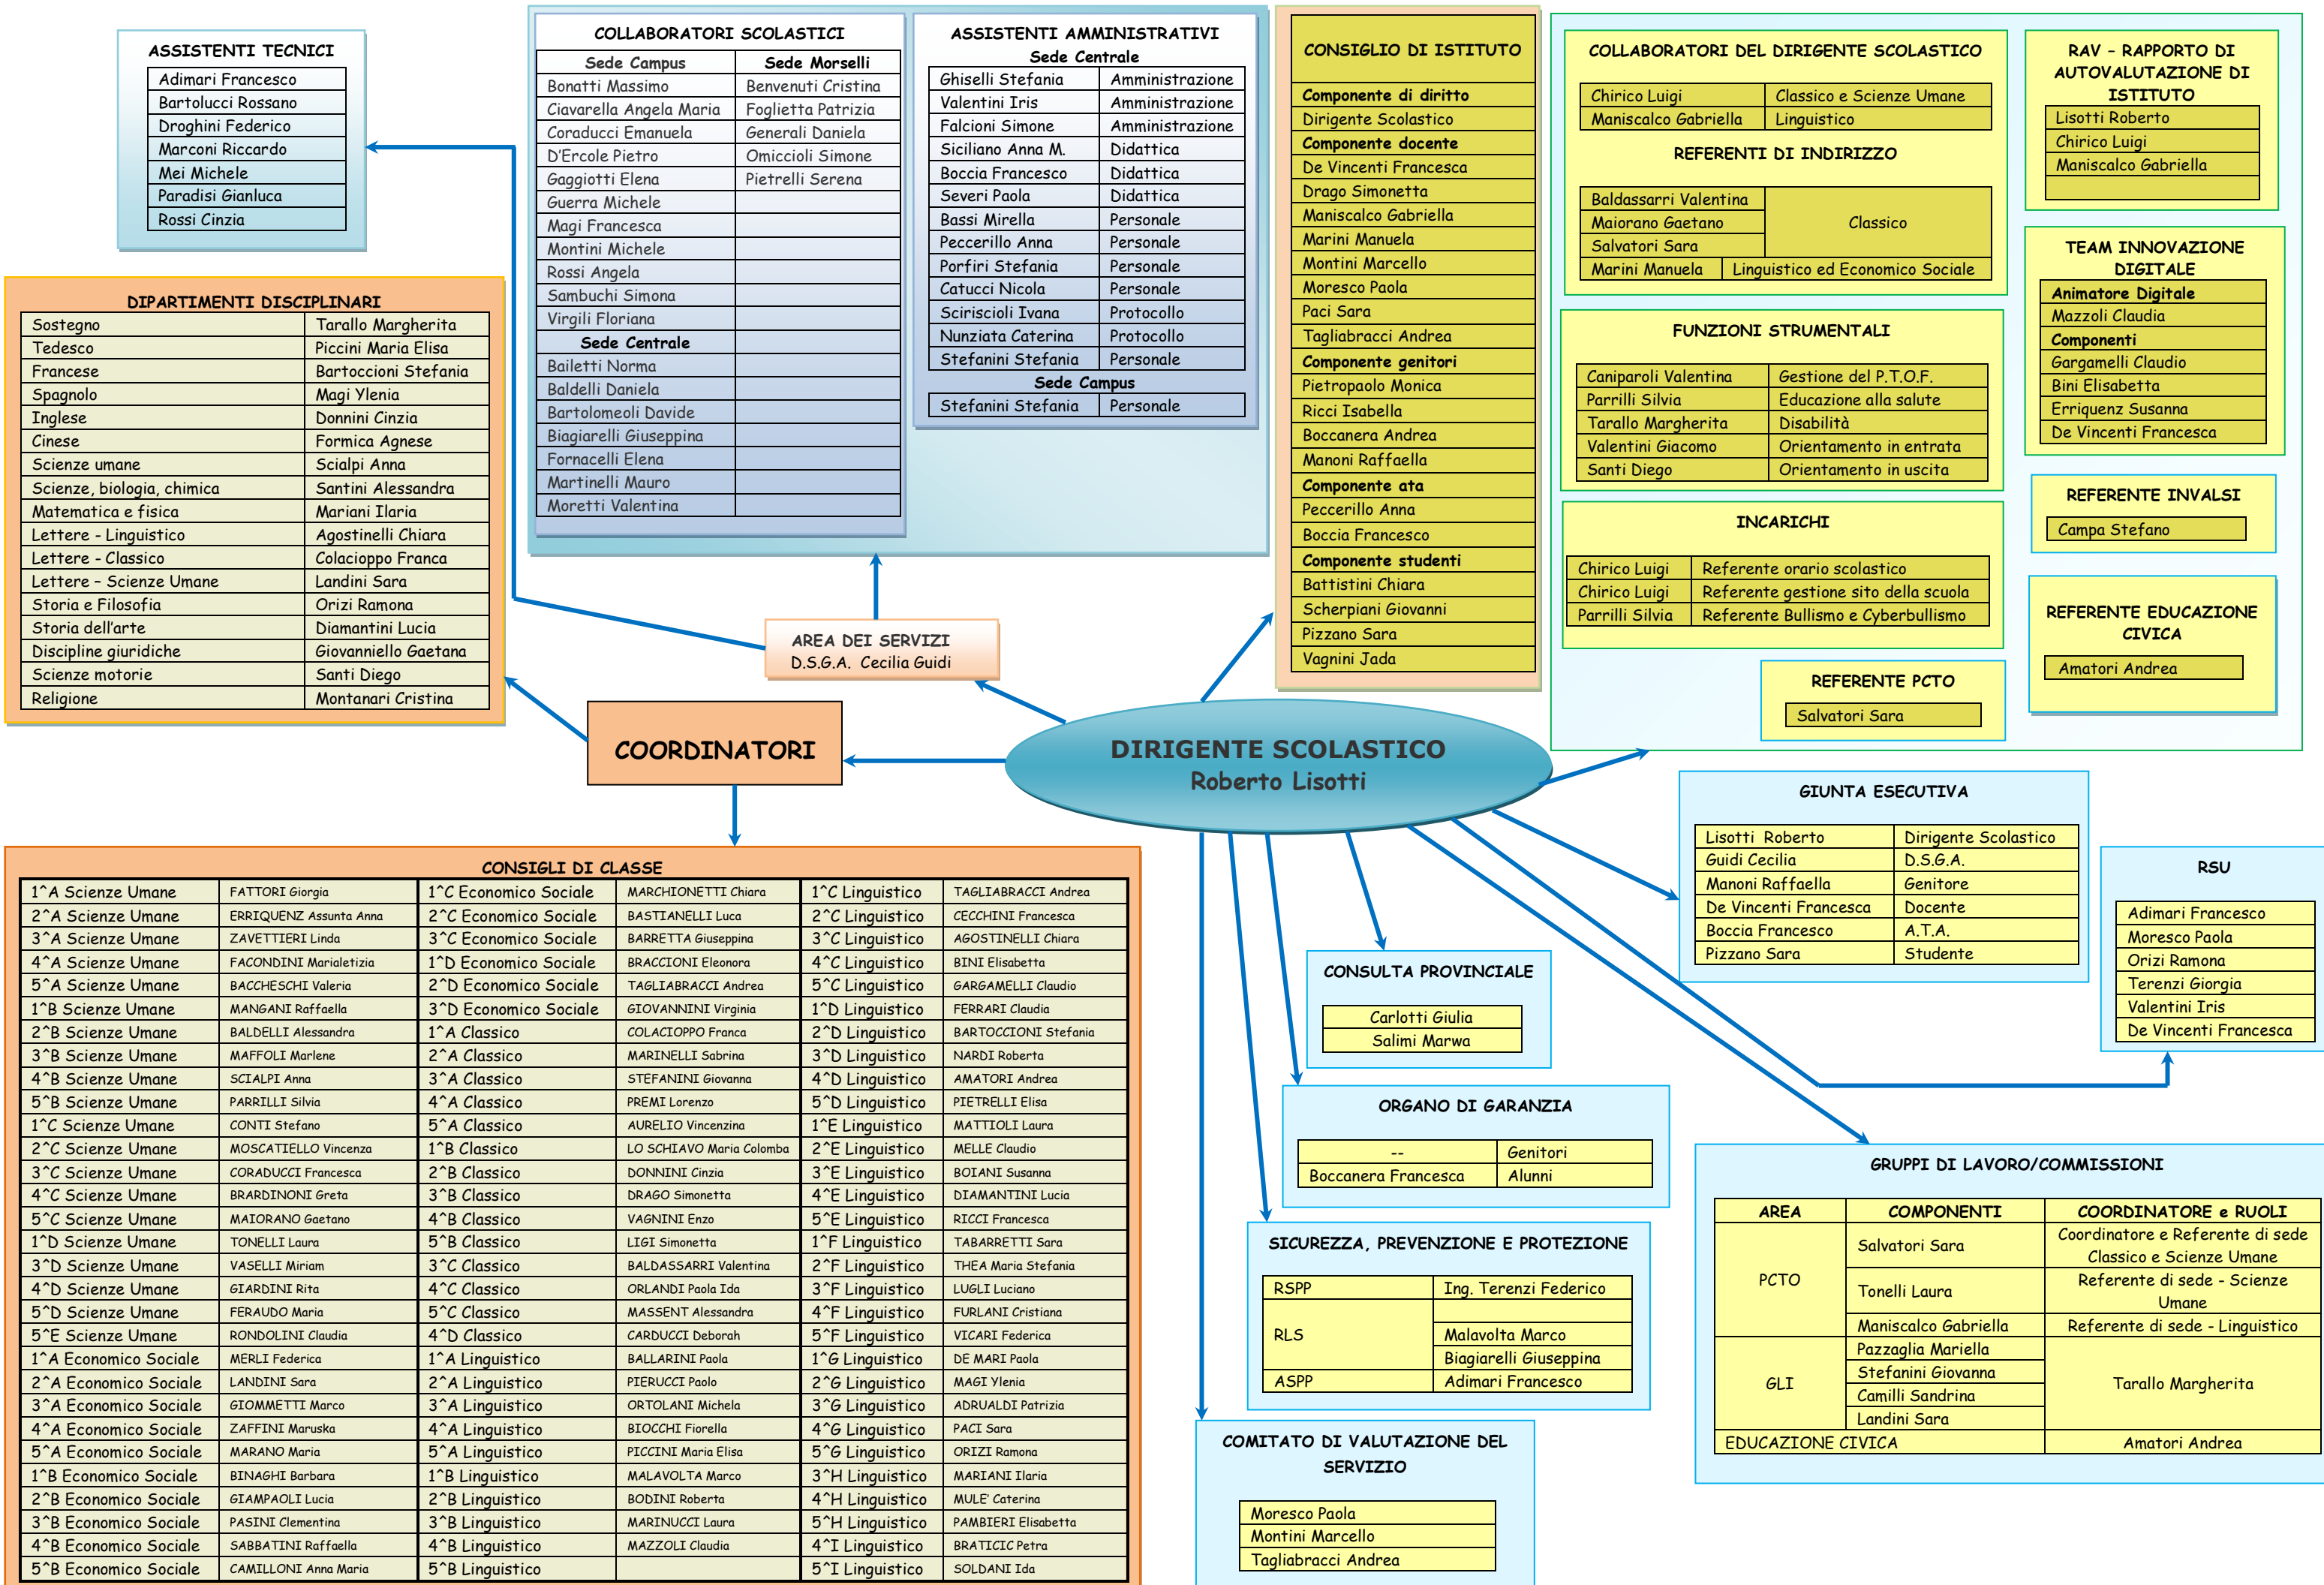

ORGANIGRAMMA FUNZIONALE DEL LICEO "T. MAMIANI" DI PESARO – A.S. 2022/2023

ASSISTENTI TECNICI

Adimari Francesco
Bartolucci Rossano
Droghini Federico
Marconi Riccardo
Mei Michele
Paradisi Gianluca
Rossi Cinzia

COLLABORATORI SCOLASTICI

Sede Campus	Sede Morselli
Bonatti Massimo	Benvenuti Cristina
Ciavarella Angela Maria	Foglietta Patrizia
Coraducci Emanuela	Generali Daniela
D'Ercole Pietro	Omiccioli Simone
Gaggiotti Elena	Pietrelli Serena
Guerra Michele	
Magi Francesca	
Montini Michele	
Rossi Angela	
Sambuchi Simona	
Virgili Floriana	
Sede Centrale	
Bailetti Norma	
Baldelli Daniela	
Bartolomeoli Davide	
Biagiarelli Giuseppina	
Fornacelli Elena	
Martinelli Mauro	
Moretti Valentina	

FUNZIONI STRUMENTALI

Caniparoli Valentina	Gestione del P.T.O.F.
Parrilli Silvia	Educazione alla salute
Tarallo Margherita	Disabilità
Valentini Giacomo	Orientamento in entrata
Santi Diego	Orientamento in uscita