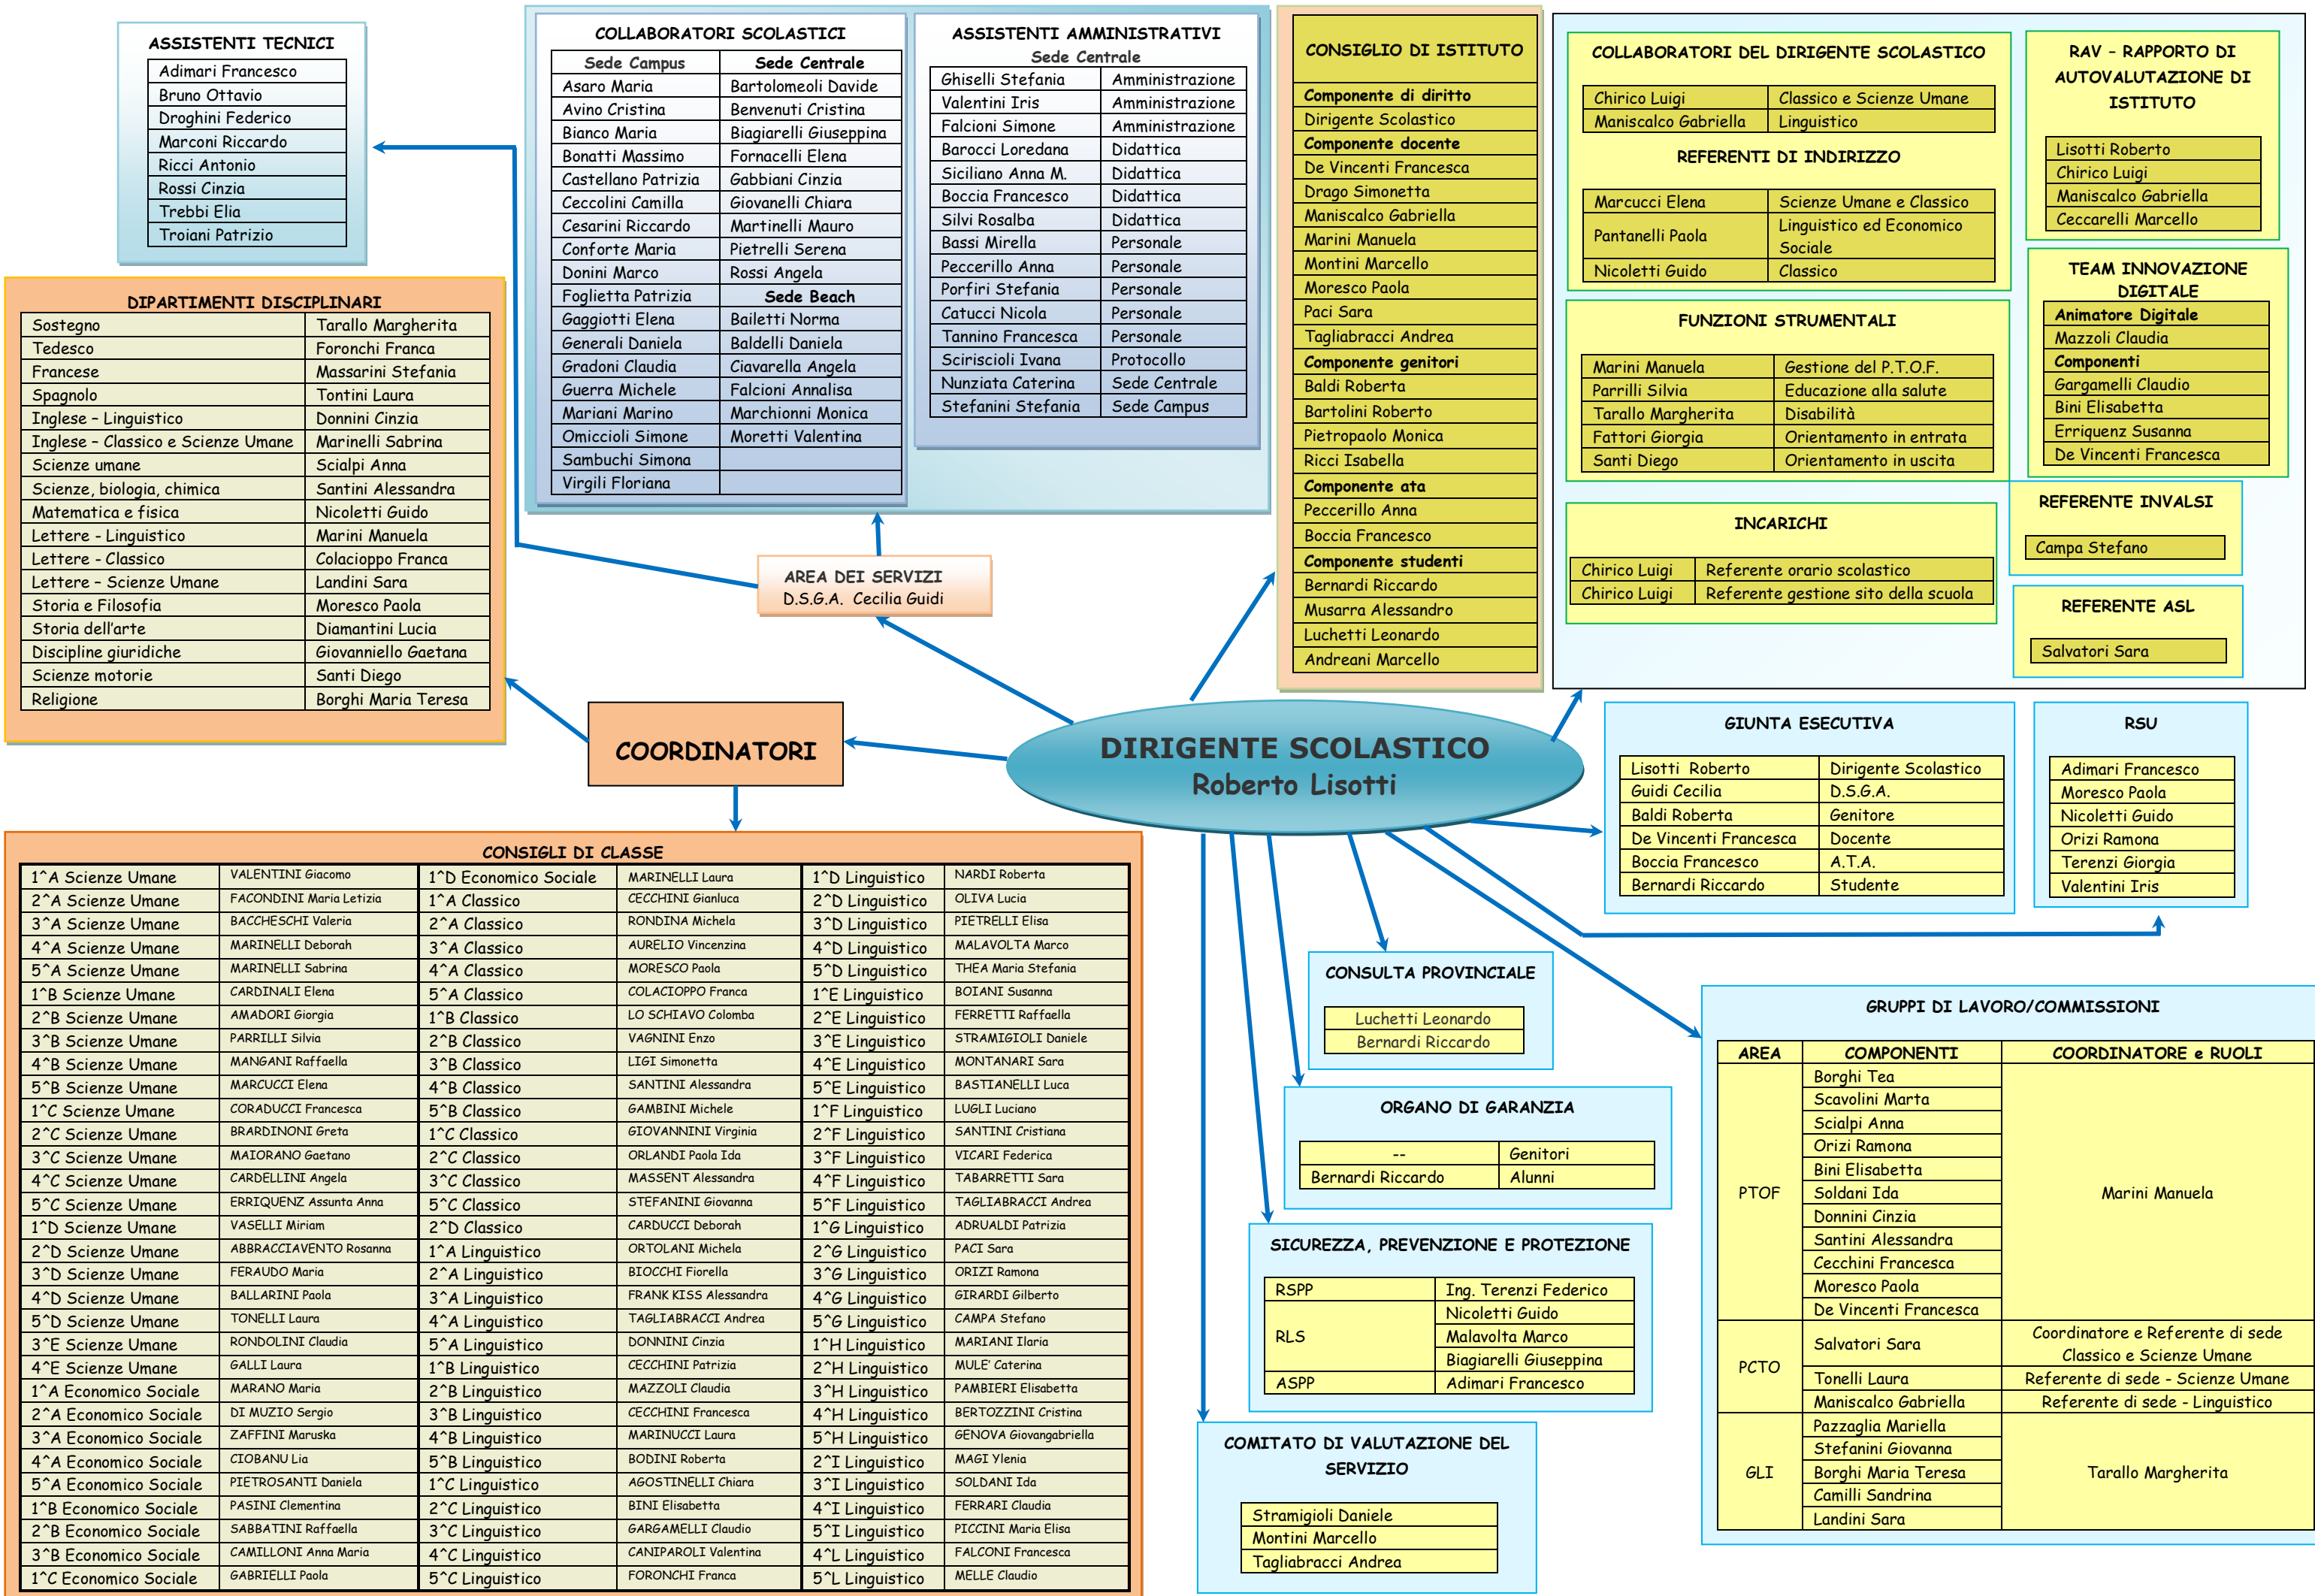

# ORGANIGRAMMA FUNZIONALE DEL LICEO "T. MAMIANI" DI PESARO – A.S. 2020/2021

**ASSISTENTI TECNICI**

Adimari Francesco
Bruno Ottavio
Droghini Federico
Marconi Riccardo
Ricci Antonio
Rossi Cinzia
Trebbi Elia
Troiani Patrizio

**COLLABORATORI SCOLASTICI**

Sede Campus	Sede Centrale
Asaro Maria	Bartolomeoli Davide
Avino Cristina	Benvenuti Cristina
Bianco Maria	Biagiarelli Giuseppina
Bonatti Massimo	Fornacelli Elena
Castellano Patrizia	Gabbiani Cinzia
Cecolini Camilla	Giovanelli Chiara
Cesarini Riccardo	Martinelli Mauro
Conforte Maria	Pietrelli Serena
Donini Marco	Rossi Angela
Foglietta Patrizia	<b>Sede Beach</b>
Gaggiotti Elena	Bailetti Norma
Generali Daniela	Baldelli Daniela
Gradoni Claudia	Ciavarella Angela
Guerra Michele	Falcioni Annalisa
Mariani Marino	Marchionni Monica
Omiccioli Simone	Moretti Valentina
Sambuchi Simona	
Virgili Floriana	

**ASSISTENTI AMMINISTRATIVI**  
Sede Centrale

Ghiselli Stefania	Amministrazione
Valentini Iris	Amministrazione
Falcioni Simone	Amministrazione
Barocci Loredana	Didattica
Siciliano Anna M.	Didattica
Boccia Francesco	Didattica
Silvi Rosalba	Didattica
Bassi Mirella	Personale
Peccerillo Anna	Personale
Porfiri Stefania	Personale
Catucci Nicola	Personale
Tannino Francesca	Personale
Sciriscoli Ivana	Protocollo
Nunziata Caterina	Sede Centrale
Stefanini Stefania	Sede Campus

**CONSIGLIO DI ISTITUTO**

<b>Componente di diritto</b>	
Dirigente Scolastico	
<b>Componente docente</b>	
De Vincenti Francesca	
Drago Simonetta	
Maniscalco Gabriella	
Marini Manuela	
Montini Marcello	
Moresco Paola	
Paci Sara	
Tagliabracci Andrea	
<b>Componente genitori</b>	
Baldi Roberta	
Bartolini Roberto	
Pietropaolo Monica	
Ricci Isabella	
<b>Componente ata</b>	
Peccerillo Anna	
Boccia Francesco	
<b>Componente studenti</b>	
Bernardi Riccardo	
Musarra Alessandro	
Luchetti Leonardo	
Andreani Marcello	